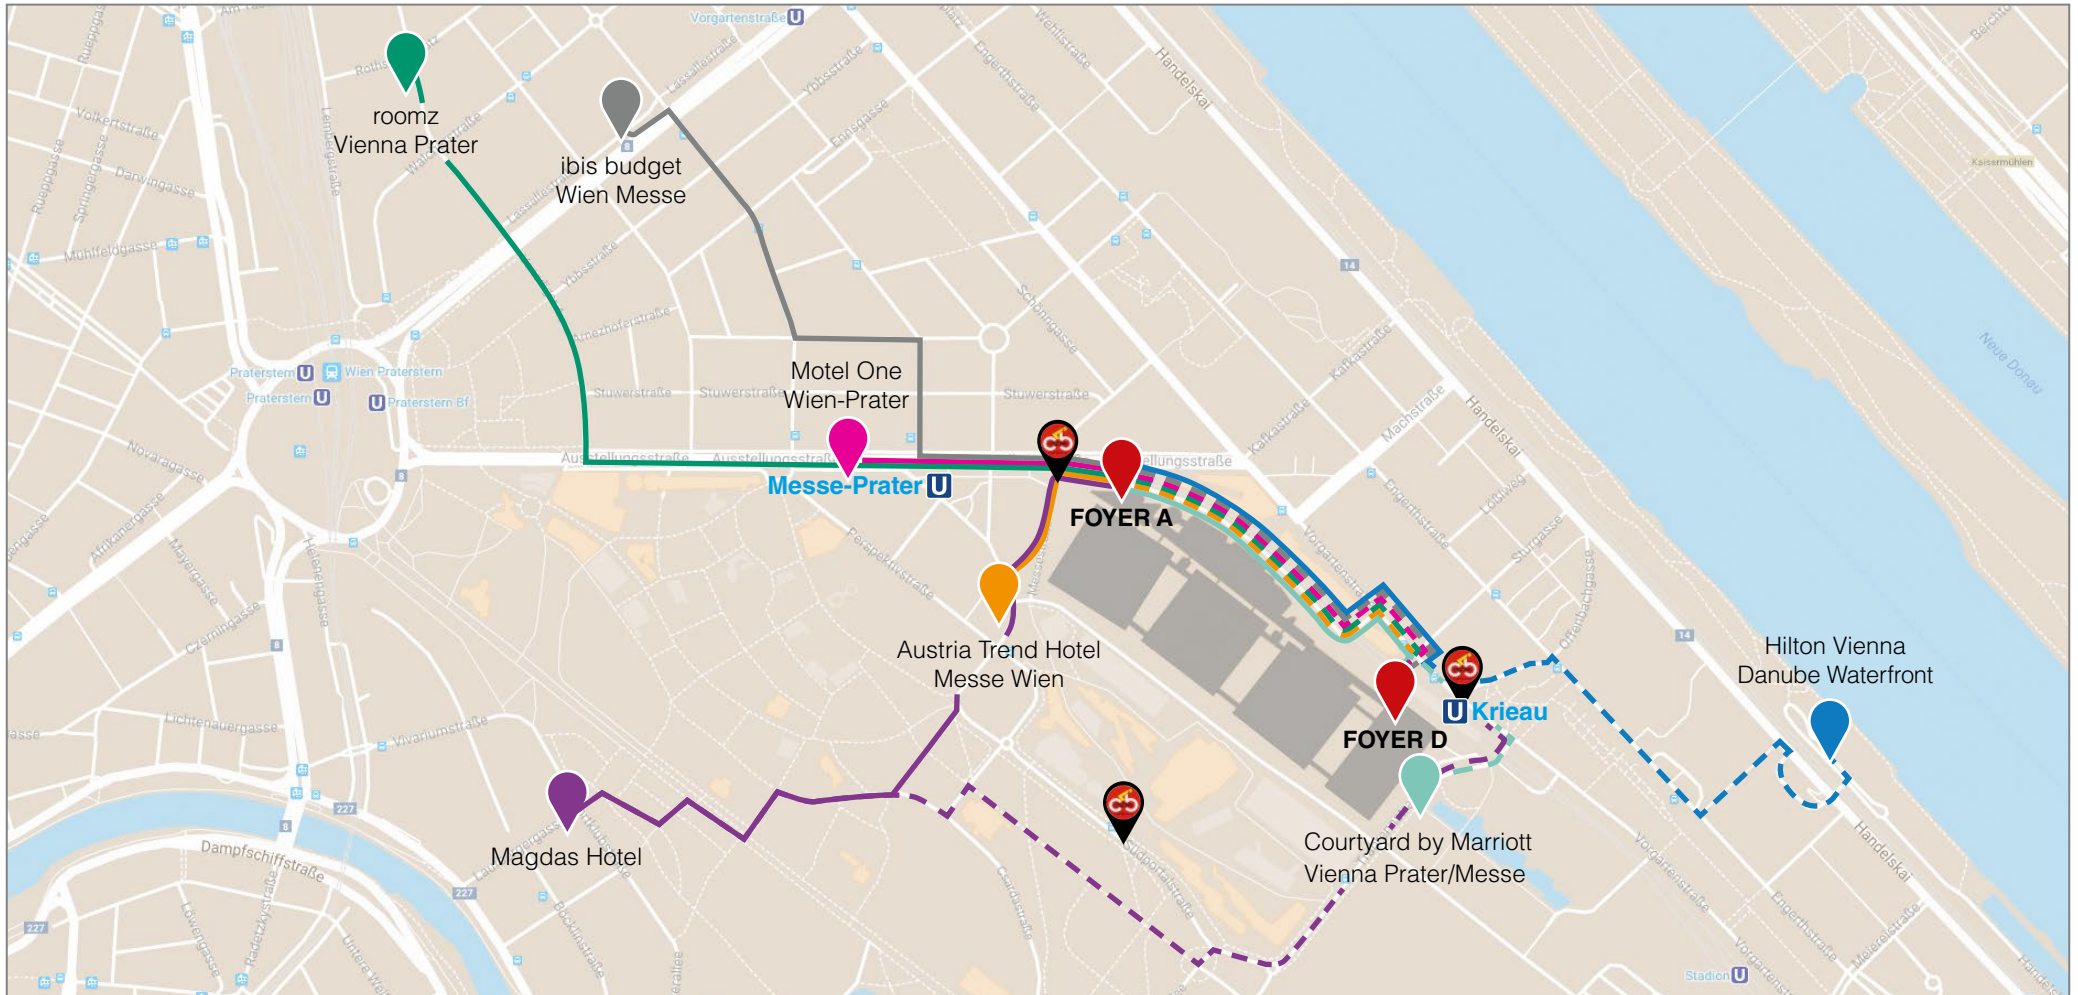

MESSE WIEN

Exhibition & Congress Center

SO NAH!... LASS DAS AUTO STEHEN

SO CLOSE!... BYE-BYE CAR

HOTEL

- Austria Trend Hotel Messe Wien
- Courtyard by Marriott Vienna Prater/Messe
- Motel One Wien-Prater
- Hilton Vienna Danube Waterfront
- roomz Vienna Prater
- ibis budget Wien Messe
- Magdas Hotel

FOYER A

- 4 Minuten **300 Meter**
- 9 Minuten **750 Meter**
- 5 Minuten **450 Meter**
- 19 Minuten **1,6 km**
- 18 Minuten **1,4 km**
- 15 Minuten **1,1 km**
- 21 Minuten **1,7 km**

FOYER D

- 11 Minuten **850 Meter**
- 2 Minuten **180 Meter**
- 12 Minuten **1 km**
- 12 Minuten **1 km**
- 25 Minuten **2 km**
- 22 Minuten **1,7 km**
- 15 Minuten **1,2 km**