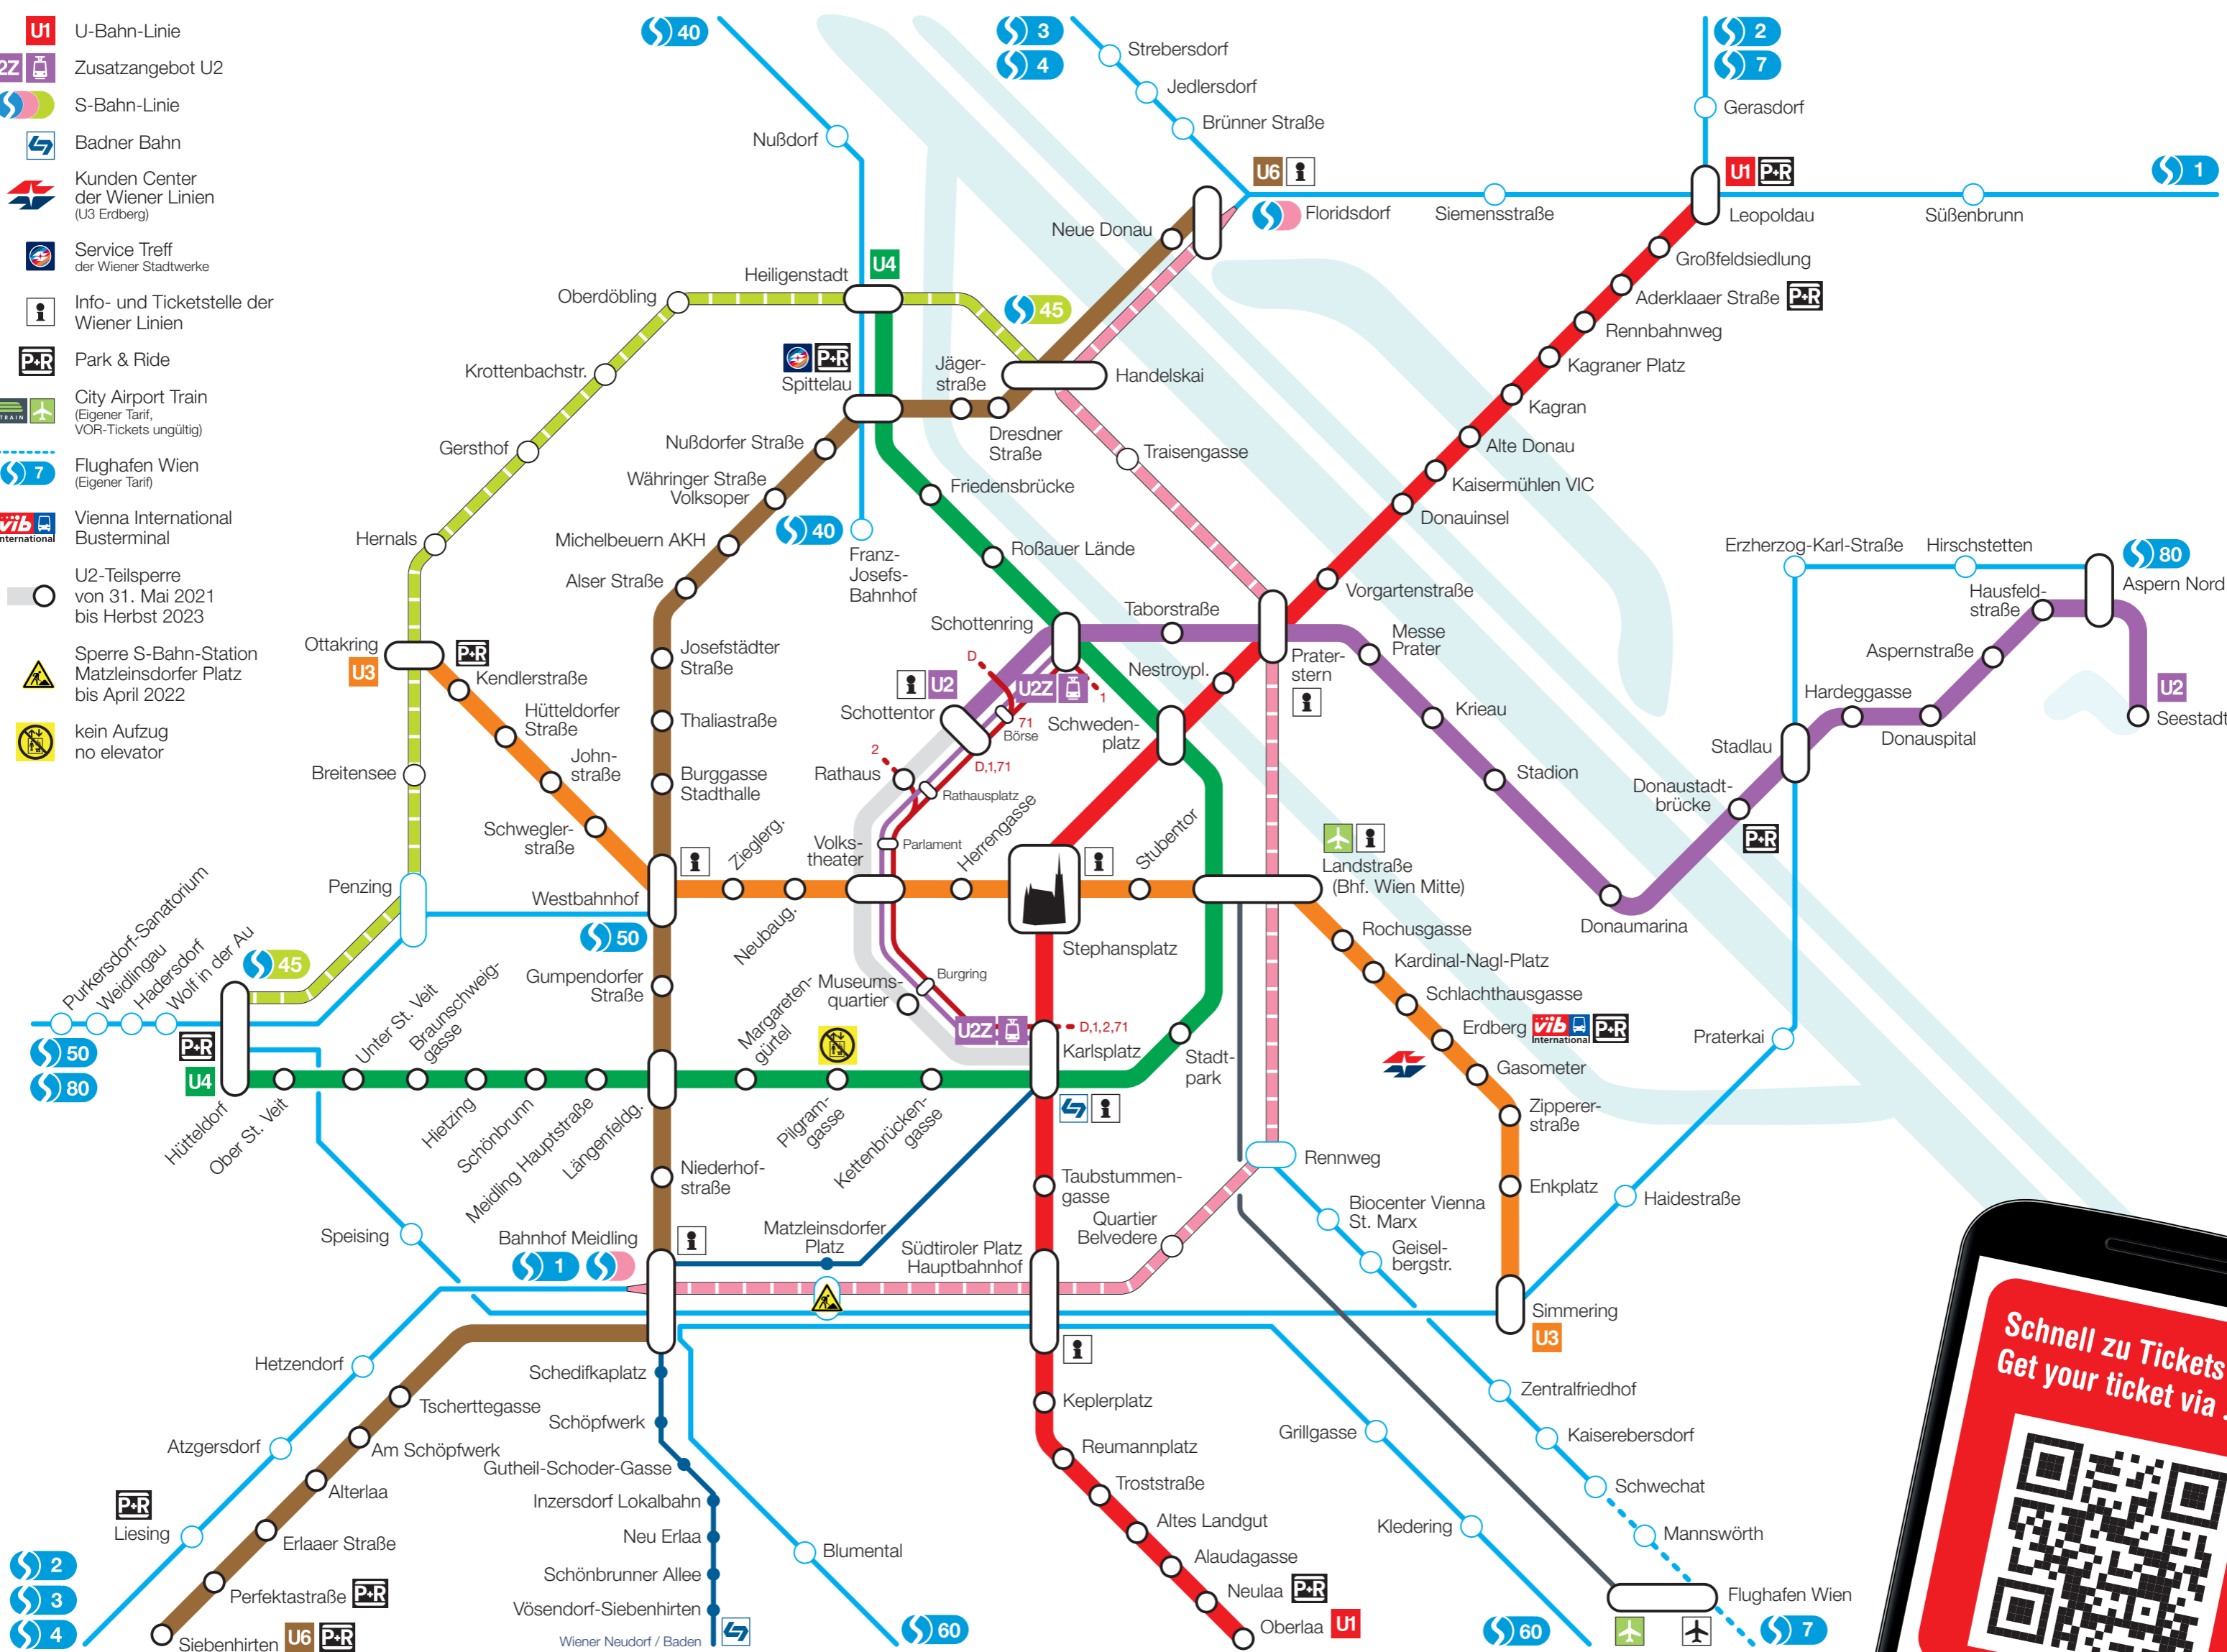

# Schnellverbindungen in Wien

- U-Bahn-Linie
- Zusatzangebot U2
- S-Bahn-Linie
- Badner Bahn
- Kunden Center der Wiener Linien (U3 Erdberg)
- Service Treff der Wiener Stadtwerke
- Info- und Ticketstelle der Wiener Linien
- Park & Ride
- City Airport Train (Eigener Tarif, VOR-Tickets ungültig)
- Flughafen Wien (Eigener Tarif)
- Vienna International Busterminal
- U2-Teilsperre von 31. Mai 2021 bis Herbst 2023
- Sperre S-Bahn-Station Matzleinsdorfer Platz bis April 2022
- kein Aufzug no elevator

Schnell zu Tickets mit ...  
Get your ticket via ...

WienMobil